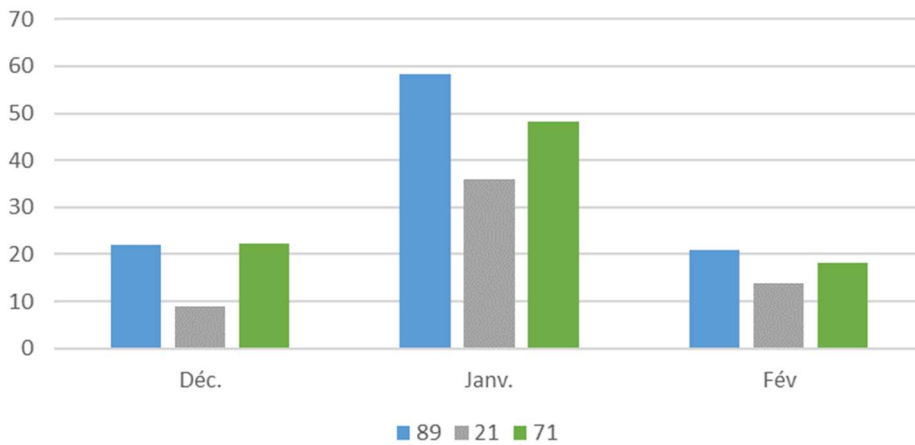

## Bilan de l'hiver 2022 / 2023

Du point de vue météorologique, l'hiver concerne les mois les plus froids, à savoir décembre, janvier et février.

Températures moyennes mensuelles par département  
Ecart à la normale (%)

L'hiver 2022 / 2023 est caractérisé par la douceur au niveau des températures moyennes : + 0.7 °C en décembre, + 1.5 °C en janvier et + 0.8 °C en février.

Précipitations mensuelles moyennes par département  
Ecart à la normale (%)

Les cumuls des mois de décembre et janvier sont proches de la normale, avec des disparités départementales. Par contre, février est très déficitaire sur les trois départements. A fin février, le déficit moyen de précipitations est de l'ordre de 30 %.