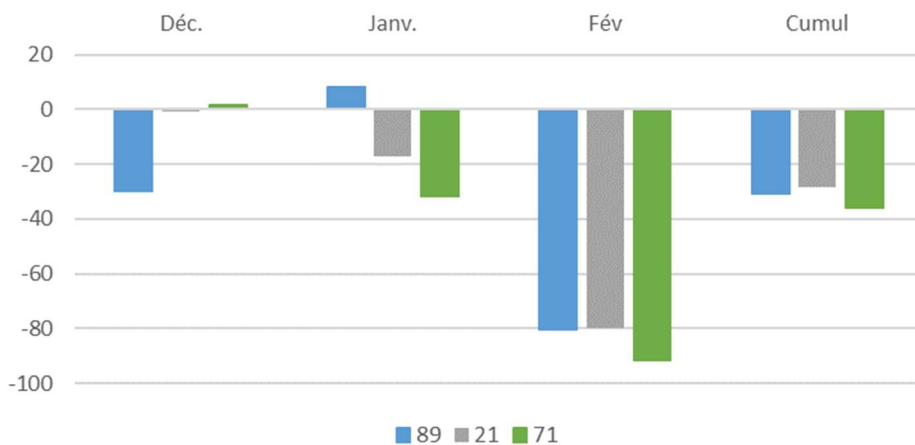

## Bilan de l'hiver 2022 / 2023

Du point de vue météorologique, l'hiver concerne les mois les plus froids, à savoir décembre, janvier et février.

Températures moyennes mensuelles par département  
Ecart à la normale (%)

L'hiver 2022 / 2023 est caractérisé par la douceur au niveau des températures moyennes : + 0.7 °C en décembre, + 1.5 °C en janvier et + 0.8 °C en février.

Précipitations mensuelles moyennes par département  
Ecart à la normale (%)

Les cumuls des mois de décembre et janvier sont proches de la normale, avec des disparités départementales. Par contre, février est très déficitaire sur les trois départements. A fin février, le déficit moyen de précipitations est de l'ordre de 30 %.